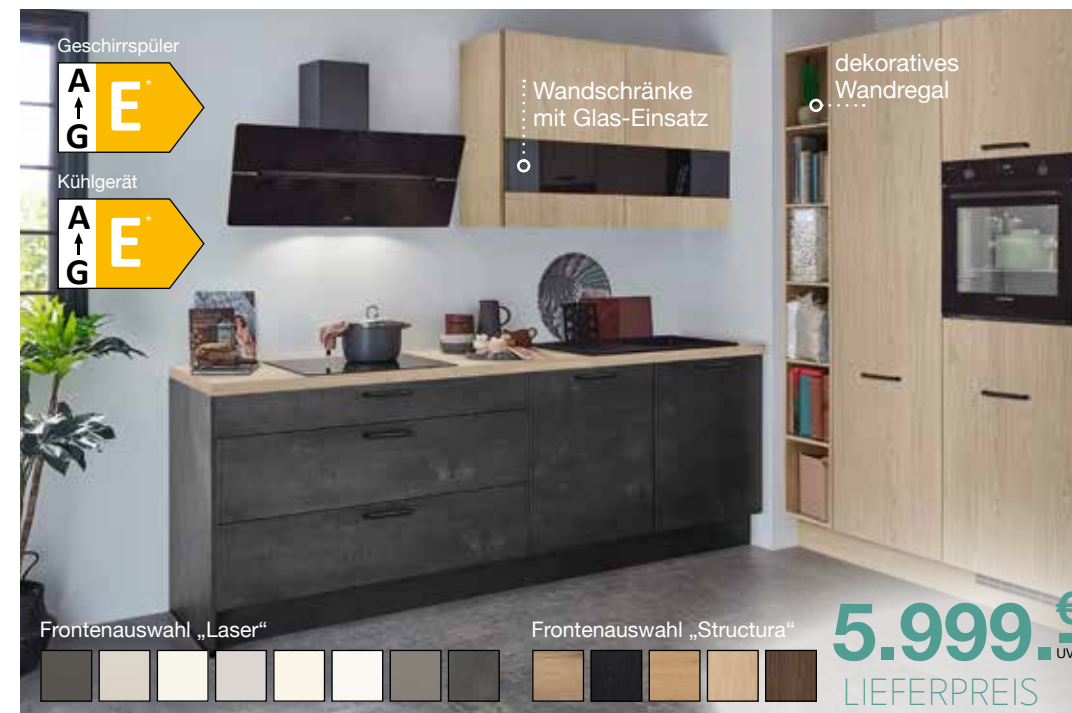

Glas-Lamellenfronten

Geschirrspüler

A E
G ↑

Kühlgerät

A E
G ↑

Wandschränke
mit Glas-Einsatz

dekoratives
Wandregal

Frontenauswahl „Laser“

Frontenauswahl „Structura“

5.999.€ UVP**
LIEFERPREIS

Aktuelle nobilia® Küchenkombination „LASER/STRUCTURA“

mit Fronten, Arbeitsplatte und
Wandschränken in Eiche Como
Nachbildung und Fronten in
Schwarzbeton Nachbildung |
Korpus in Schiefergrau | Maße
ca. 240+150 cm.

INKLUSIVE

- Geschirrspüler vollintegriert
  Laurus LSV604 (E)*
- 4*-Kühlautomat
  Laurus LKG88E (E)*
- Hochbaubackofen
  Laurus LEB10BK (A)*
- Glaskeramik-Kochfeld
  Laurus LCA600
- Einbauspüle
  Elleci Logik 300 schwarz matt
- Design-Dunstesse
  Elica WISE 90BK (B)*