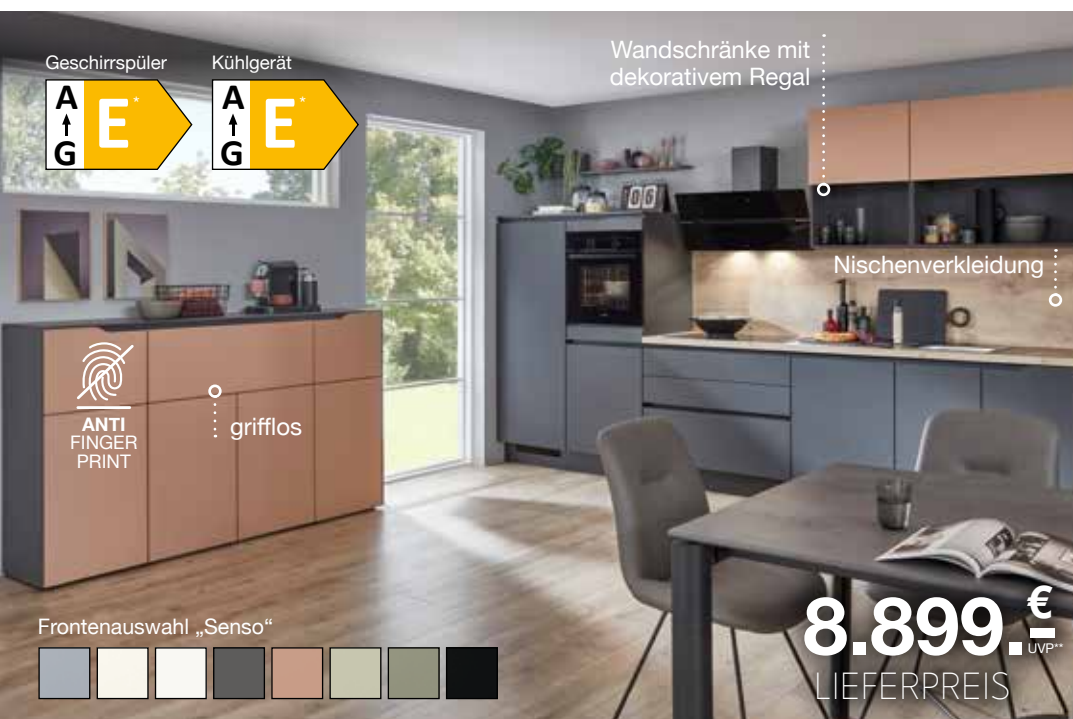

Geschirrspüler **A A G E**
Kühlgerät **A A G E**

Wandschränke mit dekorativem Regal

Nischenverkleidung

ANTI FINGER PRINT
grifflos

Frontenauswahl „Senso“

8.899,- €
LIEFERPREIS UVP**

Grifflose nobilia® Küchenkombination „SENZO“

mit Fronten in Lack, Schiefergrau und Koralle Premium matt | Arbeitsplatte und Nischenverkleidung in Master Oak Nachbildung | Korpus in Schiefergrau | Maße ca. 180+370 cm | ohne Tisch und Stühle.

INKLUSIVE

- Geschirrspüler vollintegriert Junker JS55X02ITE (E)*
- 4*-Kühlautomat Junker JC40GCSE0 (E)*
- Hochbaubackofen Junker JF1300061 (A)*
- Glaskeramik-Kochfeld Junker JR36DT54
- Edelstahl-Einbauspüle Rodi New Manus
- Design-Dunstesse Elica WISE 90BK (B)*