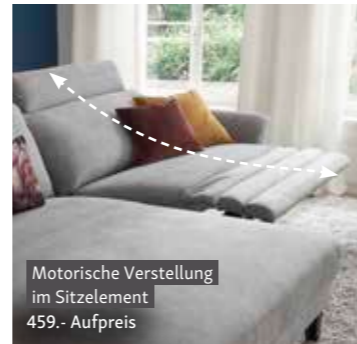

DYNAMISCHE CHILL-OUT AREA

TL2642 | Bequeme Liegewiese mit Extra-Wohlfühlfaktor und Platz für die ganze Familie. Stellmaß ca. 302 x 175 cm, strapazierfähiger Softbezug in Grau.

ANGELO DIVANI

INKLUSIVE
3x verstellbare Kopfteile

INKLUSIVE
1x verstellbare Armlehne

Motorische Verstellung im Sitzelement
579.- Aufpreis

ENTSPANNT DEN KOPF ANLEHNEN

MEGA AKTIONSPREIS
1999.-
inkl. 3x Kopfteil- und 1x Armteilverstellung

GEMÜTLICHER RÜCKZUGSORT

TL2772 | Moderner Lieblingsort mit überzeugendem Sitz- und Liegekomfort für gemütliche Stunden. Stellmaß ca. 294 x 195 cm, Stoffbezug in Beige.

Motorische Verstellung im Sitzelement
459.- Aufpreis

Rückenverstellung und Vorzug im Longchair
579.- Aufpreis