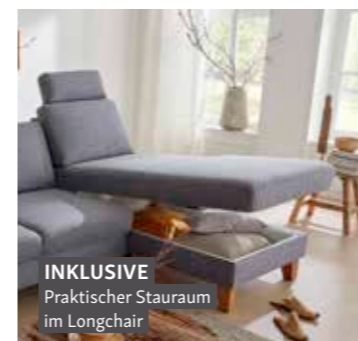

ANGELO DIVANI

MACH'S ZU DEINEM SOFA!

Setz deine Persönlichkeit in Szene und plan dein neues Traumsofa, wie es dir gefällt. Die Polstergarnituren von Angelo Divani bieten eine große Typenvielfalt und lassen dir so völligen Gestaltungsfreiraum. Wähle aus verschiedenen Sitzqualitäten, Sitzhöhen, Fuß- und Armlehnenvarianten und stell dir dein neues Lieblingsstück so zusammen, wie du es möchtest. Clevere Funktionen garantieren Gemütlichkeit pur. Dir sind fast keine Grenzen gesetzt, denn diese Vielfalt ist unschlagbar.

INKLUSIVE
Bequeme Schlaffunktion

INKLUSIVE
Praktischer Stauraum im Longchair

INKLUSIVE
Armlehnenverstellung

HIER STEHE ICH NICHT MEHR AUF

MEGA AKTIONSPREIS
1599.-

SÄMTLICHE FUNKTIONEN SCHON MIT DRIN

FUNKTIONALER ALLESKÖNNER

TL2641 | Gemütliche Eckgarnitur mit hochwertiger Polsterung, weichem Stoffbezug und Funktionsvielfalt für beste Entspannung. Stellmaß ca. 262 x 179 cm. Stoffbezug grau, Fuß Eiche massiv, geölt.

INKLUSIVE
5x Kopfteilverstellung

INKLUSIVE
klappbarer Armlehne

Motorische Relaxfunktion
je Sitzeinheit 459,- Aufpreis

EXTREM
KOMFORTABEL...

**MEGA
AKTIONSPREIS**
1849.-
inkl. 5x Kopfteilverstellung

LÄSSIGES LIEBLINGSSTÜCK

TL2379 | Bequemer Ruhepol für viele schöne Entspannungsmomente mit den Liebsten, Stellmaß ca. 269 x 228 cm, strapazierfähiger Mikrofaserbezug in Grau/Braun.