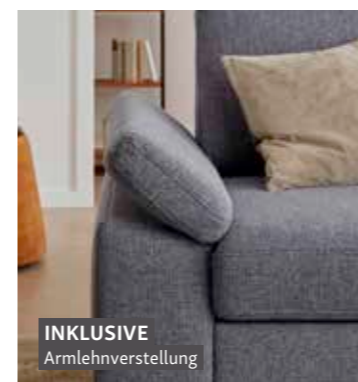

INKLUSIVE
Armlehnenverstellung