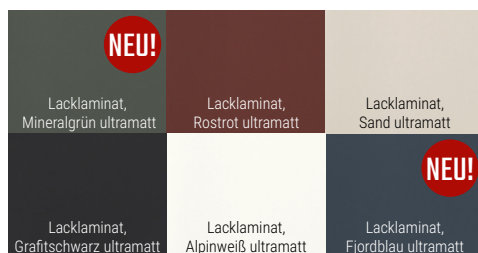

Grünes Licht

für Ihren Küchentraum: Erleben Sie Lifestyle, Design und Komfort. Erfüllen Sie sich unvergessliche Momente in Ihrer neuen Traumküche.

Gültig von 01.03.2022-31.03.2022

möbelmeyer
HANKENSBÜTTEL

Begeisterung... ...mit Easytouch

Endlich ist die erfolgreiche Easytouch-Oberfläche auch in den skandinavischen Tönen Mineralgrün und Fjordblau verfügbar.

Ob kühles Alpinweiß oder warmer Sand-Ton: Anti-Fingerprint punktet mit dezenter Vielseitigkeit.

Winkelküche Easytouch

mit Fronten in Lacklaminat, Fjordblau ultramatt, Nischenverkleidung, Korpus, Arbeitsplatte und Regale in Eiche Havanna Nachbildung, Maße ca. 305x185 cm.

Inklusive LEONARD

- Geschirrspüler vollintegriert Leonard LV1527 (F)* 
- 4*-Kühlautomat Leonard LK0853 (F)* 
- Einbaueherd Leonard LHN1314X (A)*
- Glaskeramik-Kochfeld Leonard LES6001F
- Edelstahl-Einbauspüle RODI Okio Line 85 Deep
- Design-Dunstesse Elica WISE 90BK (B)*